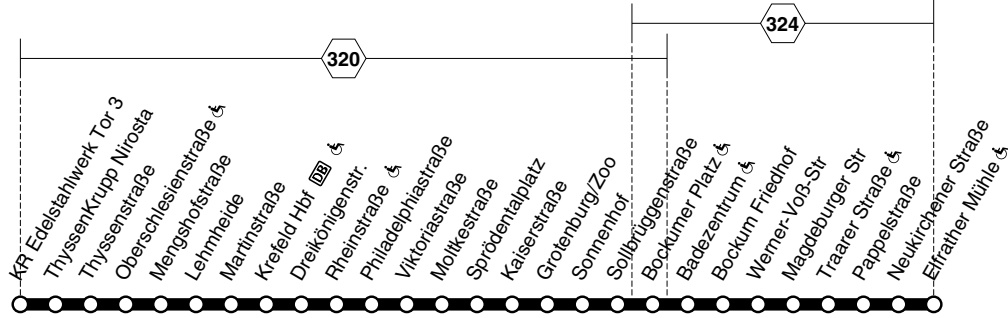

042

042

042

Stahldorf - Krefeld Hbf - Bockum -
Gartenstadt - Eifrather
und zurück

Haltestellen	Abfahrtszeiten																
Krefeld Edelstahlwerk Tor 3	4.26	4.56	5.26	5.41	5.55	6.10	6.25	6.40	19.40	19.55	20.05	20.18	20.34	20.48			
- ThyssenKrupp Nirosta	27	57	27	42	56	11	26	41	41	56	06	19	35	49			
- Oberschlesienstraße (Bstg 1) &	30	5.00	30	45	59	14	29	44	44	58	08	21	37	51			
- Mengshofstraße	32	02	32	47	6.01	16	31	46	46	20.00	10	23	39	53			
- Lehmheide	33	03	33	48	02	17	32	47	47	01	11	24	40	54			
- Martinstraße	34	04	34	49	03	18	33	48	48	02	12	25	41	55			
- Krefeld Hbf (Bstg 3) & an	4.37	5.07	5.37	5.52	6.06	6.21	6.36	6.51	19.51	20.05	20.15	20.28	20.44	20.58			
- Krefeld Hbf (Bstg 3) & ab	4.20	4.37	5.07	5.37	5.52	6.07	6.22	6.37	6.52	19.52	20.06	20.15	20.29	20.44	20.59		
- Rheinstraße (Bstg 1) an	4.24	4.41	5.11	5.41	5.56	6.11	6.26	6.41	6.56	19.56	20.10	20.19	20.33	20.48	21.03		
- Rheinstraße (Bstg 1) ab	4.24	4.41	5.11	5.41	5.56	6.11	6.26	6.41	6.56	19.56	20.10	20.35	21.05				
- Philadelphiastr (Bstg 1)	25	42	12	42	57	13	28	43	58	alle	58	11	36	06			
- Viktoriastraße	27	44	14	44	59	15	30	45	7.00	15	20.00	13	38	08			
- Moltkestraße	28	45	15	45	6.00	16	31	46	01	Min.	01	14	39	09			
- Sprödenalplatz	29	46	16	46	01	17	32	47	02	02	15	40	10				
- Kaiserstraße	30	47	17	47	02	18	33	48	03	03	16	41	11				
- Grotenburg/Zoo	32	49	19	49	04	20	35	50	05	05	18	43	13				
- Sonnenhof	33	50	20	50	05	21	36	51	06	06	19	44	14				
- Sollbrüggenstraße	34	51	21	51	06	22	37	52	07	07	20	45	15				
- Bockumer Platz &	35	52	22	52	07	23	38	53	08	08	21	46	16				
- Badezentrum &	38	55	25	55	10	26	41	56	11	11	24	49	19				
- Bockum Friedhof	39	56	26	56	11	27	42	57	12	12	25	50	20				
- Magdeburger Str	41	58	28	58	13	29	44	59	14	14	26	51	21				
- Pappelstraße	43	5.00	30	6.00	15	31	46	7.01	16	16	28	53	23				
- Eifrather Mühle (Bstg 1) &	4.44	5.01	5.31	6.01	6.16	6.32	6.47	7.02	7.17	20.17	20.29	20.54	21.24				

zusätzliche Nachtexpressfahrten werden in der örtlichen Presse bekanntgegeben.