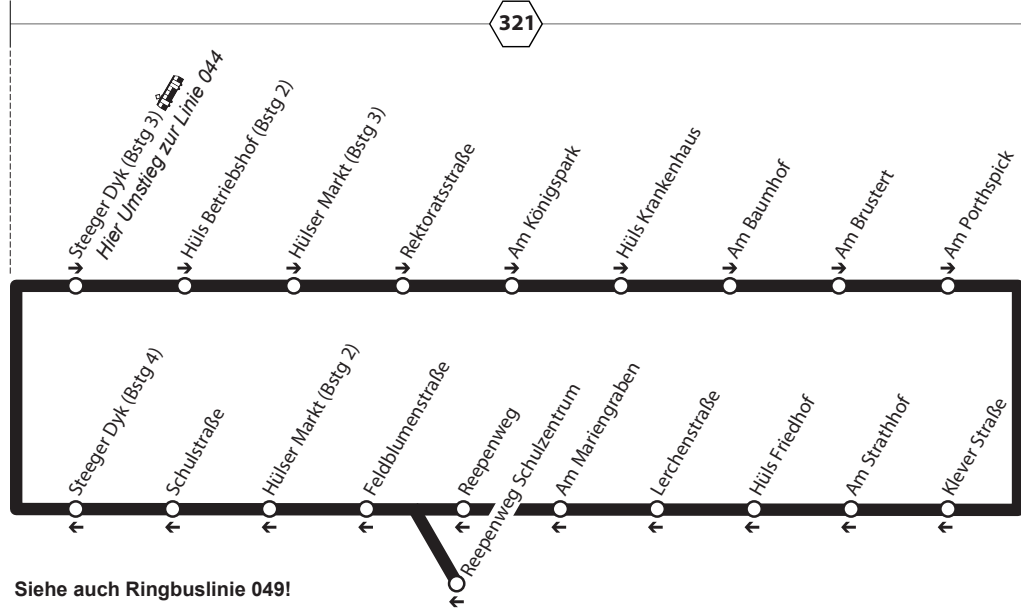

045

Siehe auch Ringbuslinie 049!

045

Steeger Dyk - Hüls Krankenhaus -
Klever Str. - Reepenweg - Steeger Dyk
(Ringbuslinie)

045

**045****montags bis freitags**

Haltestellen	Abfahrtszeiten																	
									S	S	S	S	S	S				
Krefeld Steeger Dyk (Bstg 3)	6.42	7.12	7.42	8.42	9.42	10.42	11.42	12.42		13.42		14.42		15.42		16.42	17.42	
- Hüls Betriebshof	43	13	43	43	43	43	43	43		43		43		43		43	43	
- Hülsler Markt	45	15	45	45	45	45	45	45		45		45		45		45	45	
- Rektorsstraße	46	16	46	46	46	46	46	46		46		46		46		46	46	
- Am Königspark	47	17	47	47	47	47	47	47		47		47		47		47	47	
- Hüls Krankenhaus	49	19	49	49	49	49	49	49		49		49		49		49	49	
- Am Baumhof	50	20	50	50	50	50	50	50		50		50		50		50	50	
- Am Brustert	51	21	51	51	51	51	51	51		51		51		51		51	51	
- Am Porthspick	52	22	52	52	52	52	52	52		52		52		52		52	52	
- Klever Str.	53	23	53	53	53	53	53	53		53		53		53		53	53	
- Am Strathhof	54	24	54	54	54	54	54	54		54		54		54		54	54	
- Hüls Friedhof	55	25	55	55	55	55	55	55		55		55		55		55	55	
- Lerchenstraße	57	27	57	57	57	57	57	57		57		57		57		57	57	
- Am Mariengraben	58	28	58	58	58	58	58	58		58		58		58		58	58	
- Reepenweg	6.59	7.29	7.59	8.59	9.59	10.59	11.59	12.59		13.59		14.59		15.59		16.59	17.59	
- Reepenweg Schulzentrum										13.25		14.15		15.05	15.50	16.35		
- Feldblumenstraße	7.00	7.30	8.00	9.00	10.00	11.00	12.00	13.00	27	14.00	17	15.00	07	52	16.00	37	17.00	18.00
- Hülsler Markt	02	32	02	02	02	02	02	02	29	02	19	02	09	54	02	39	02	02
- Schulstr.	03	33	03	03	03	03	03	03	30	03	20	03	10	55	03	40	03	03
- Steeger Dyk (Bstg 4)	04	34	04	04	04	04	04	04	31	04	21	04	11	56	04	41	04	04
- Steeger Dyk	7.07	7.37	8.07	9.07	10.07	11.07	12.07	13.07	13.34	14.07	14.24	15.07	15.14	15.59	16.07	16.44	17.07	18.07

Weitere Fahrten siehe Linie 049!

045

**Steeger Dyk - Hüls Krankenhaus -
Klever Str. - Reepenweg - Steeger Dyk
(Ringbuslinie)**

045