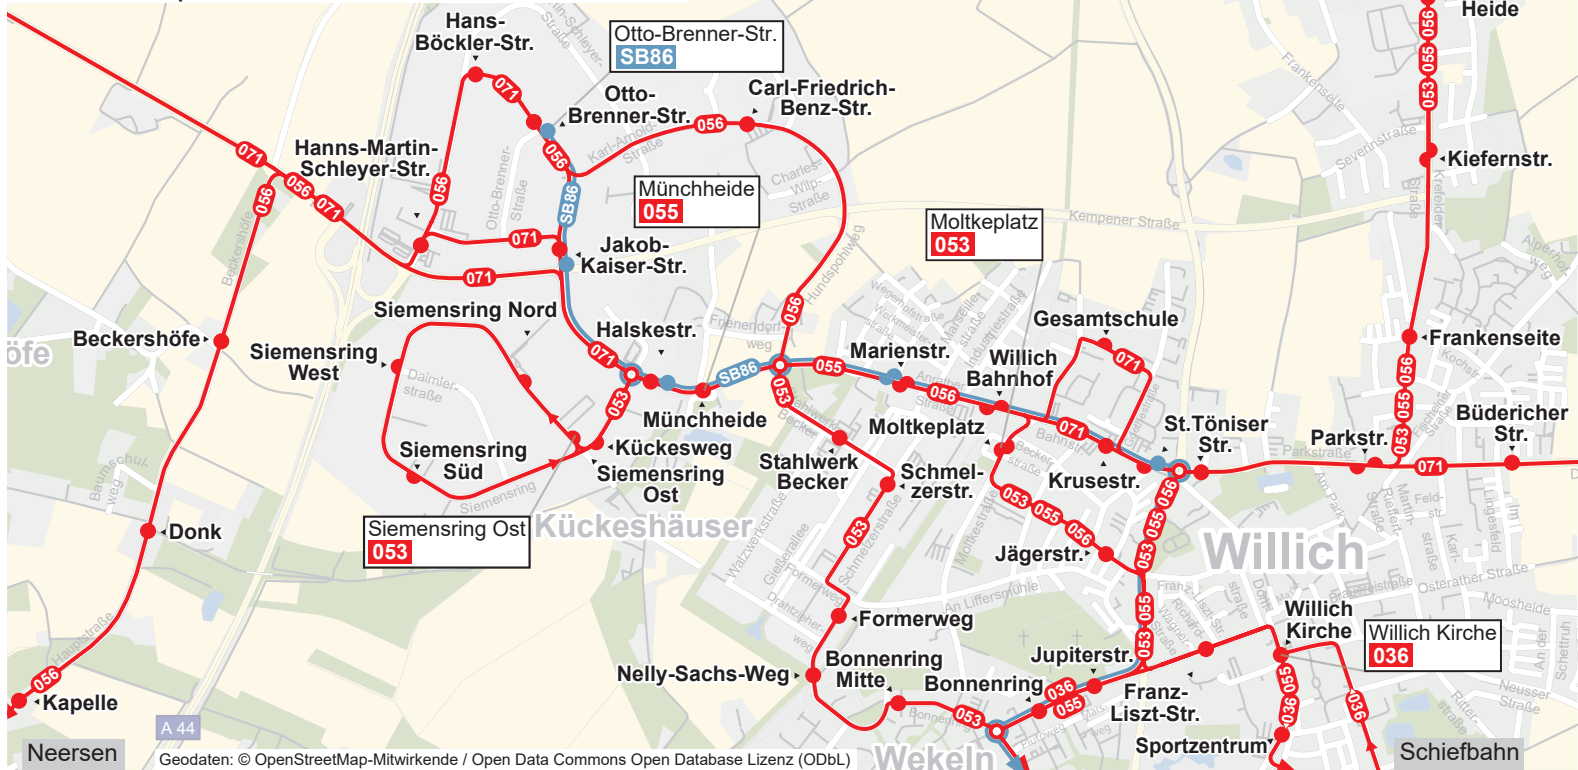

SWK-Linienplan-Ausschnitt Willich-Münchheide