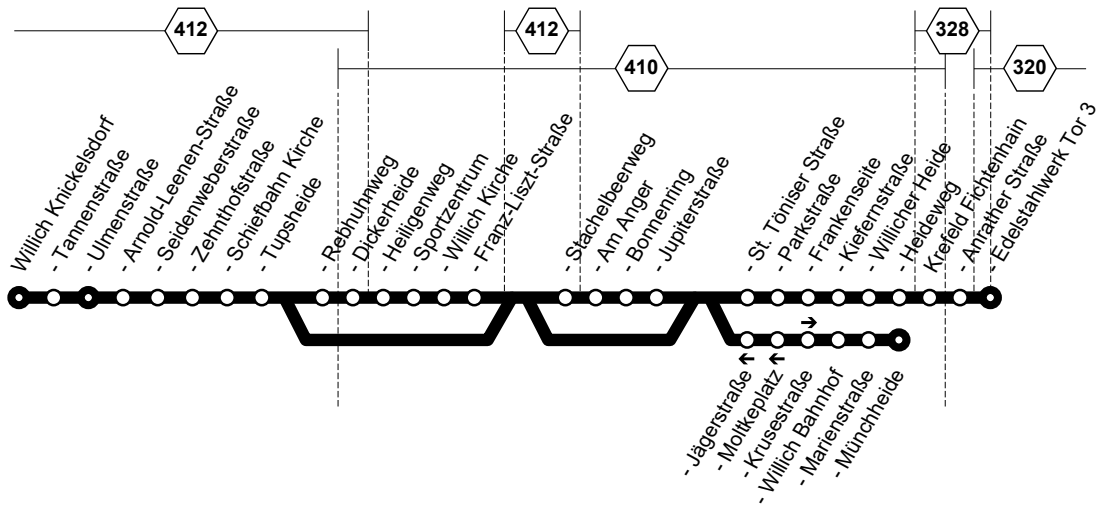

Fahrplan 2019/2020

Gültig ab 09.06.2019

Linie 055

Willich Knickelsdorf - Krefeld Edelstahlwerk Tor 3

Internet: www.vrr.de

Schlaue Nummer: 0 180 6 / 50 40 30 (24 Std.)

(Festnetzpreis 0,20 €/Anruf; Mobilfunk max. 0,60 €/Anruf)

SWK-Linienplan-Ausschnitt Willich-Münchheide

**055**

 Haltestelle, an der Fahrten beginnen oder enden

055

**Willich Krickelsdorf - KR Edelstahlwerk Tor 3
und zurück**

055

**055****montags bis freitags****055****Willich Knickelsdorf - KR Edelmetallwerk Tor 3****055**

weitere Fahrten in den Abendstunden siehe Linie NE10

055