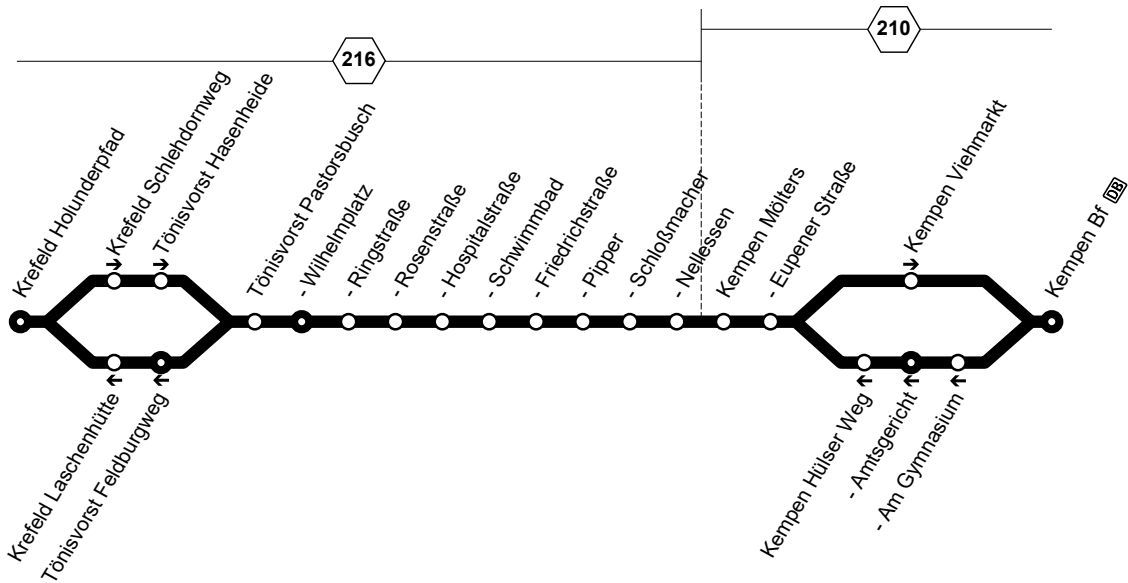

**068**

 Haltestelle, an der Fahrten beginnen und/oder enden

068

**KR-Forstwald - Tönisvorst-St. Tönis - Kempen
und zurück**

068

**068****montags bis freitags****samstags****068****KR-Forstwald - Tönisvorst-St. Tönis - Kempen****068**

Haltestellen		Abfahrtszeiten														
		S	TV				TV			TV						
Krefeld Holunderpfad		7.14					7.31	8.31	9.31	19.31	20.31	22.31				
- Schlehdornweg		15					32	32	32	32	32	32				
Tönisvorst Hasenheide		16					33	33	33	33	33	33				
- Pastorsbusch		7.18					7.35	8.35	9.35	19.35	20.35	22.35				
041 Krefeld Hbf	ab	6.06	6.55	7.15	17.15	18.15	19.15	20.19	6.59	7.59	9.04	19.04	19.59	21.59		
041 Tönisvorst Wilhelmpl.	an	6.28	7.17	7.37	17.37	18.37	19.37	20.39	7.21	8.21	9.26	19.26	20.21	22.21		
- Wilhelmplatz (Bstg 3)		6.48	7.20	7.48	17.48	18.48	19.48	20.50	21.50	7.37	8.37	9.37	19.37	20.37	22.37	
- Ringstraße		50	22	50	50	50	50	52	52	39	39	39	39	39	39	
- Rosenstraße		52	24	52	52	52	52	53	53	41	41	41	41	41	41	
- Hospitalstraße		53	25	53	53	53	53	54	54	42	42	42	42	42	42	
- Schwimmbad		54	26	54	54	54	54	55	55	43	43	43	43	43	43	
- Friedrichstraße		55	27	55	alle	55	55	55	56	56	44	44	44	alle	44	44
- Pipper		56	28	56	60	56	56	56	57	57	45	45	45	60	45	45
- Schloßmacher		57	29	57	Min.	57	57	57	58	58	46	46	46	Min.	46	46
- Nellessen		58	30	58		58	58	58	59	59	47	47	47		47	47
Kempen Mölters		7.00	32	8.00	18.00	19.00	20.00	21.01	22.01	49	49	49	49	49	49	
- Eupener Straße		02	34	02	02	02	02	03	03	51	51	51	51	51	51	
- Viehmarkt		04	36	04	04	04	04	05	05	53	53	53	53	53	53	
- Bahnhof (Bstg 8)		7.07	7.39	8.07	18.07	19.07	20.07	21.08	22.08	7.56	8.56	9.56	19.56	20.56	22.56	