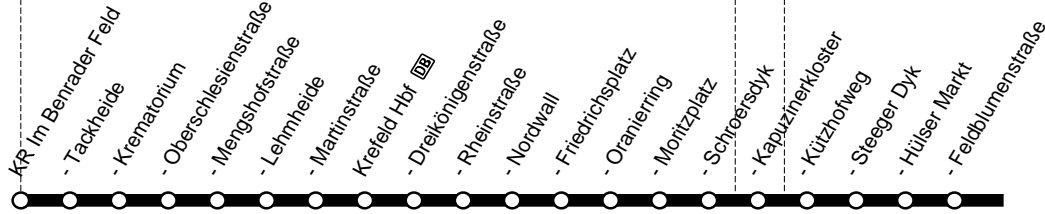

069

069

KR-Tacktheide - Krefeld Hbf - Kempen  
und zurück

069

**069****montags bis freitags**

Haltestellen	Abfahrtszeiten																	
						S	S		S	Sf		S	S	S				
Krefeld Im Benrader Feld	4.05	5.05	5.32	6.02	6.33				7.03	7.33	7.33	8.03		12.03	12.33			13.03
- Tackheide	06	06	33	03	34				04	34	34	04		04	34			04
- Krematorium	07	07	34	04	35				05	35	35	05	alle	05	35			05
- Oberschlesienstraße (Bstg 3)	09	09	36	06	37				07	37	37	07	30	07	37			07
- Mengshofstraße	10	10	37	07	38				08	38	38	08	Min.	08	38			08
- Lehmheide	11	11	38	08	39				09	39	39	09		09	39			09
- Martinstraße	13	13	40	10	41				11	41	41	11		11	41			11
- Krefeld Hbf (Bstg 9) an	4.15	5.15	5.42	6.12	6.43				7.13	7.43	7.43	8.13		12.13	12.43			13.13
- Krefeld Hbf (Bstg 9) ab	4.16	5.16	5.43	6.13	6.44	7.03	7.12	7.14	7.44	7.44	8.14			12.14		12.41	13.07	13.14
- Rheinstraße (Bstg 3) an	4.20	5.20	5.47	6.17	6.48	7.07	7.16	7.18	7.48	7.48	8.18			12.18		12.45	13.11	13.18
- Rheinstraße (Bstg 3) ab	4.20	5.20	5.47	6.17	6.48	7.07	7.16	7.18	7.48	7.48	8.18			12.18		12.45	13.11	13.18
- Nordwall	22	22	49	19	51	10	19	21	51	51	21			21		48	14	21
- Friedrichsplatz	23	23	50	20	52	11	20	22	52	52	22			22		49	15	22
- Oraniering	25	25	52	22	54	13	22	24	54	54	24			24		51	17	24
- Moritzplatz	27	27	54	24	56	15	24	26	56	56	26			26		53	19	26
- Kapuzinerkloster	31	31	58	28	7.00	19	28	30	8.00	8.00	30			30		57	23	30
- Steeger Dyk (Bstg 3)	34	34	6.01	31	03	22	31	33	03	03	33			33		13.00	26	33
- Hülser Markt an	4.36	5.36	6.03	6.33	7.06	7.25	7.34	7.36	8.06	8.06	8.36	alle	12.36			13.03	13.29	13.36
- Hülser Markt ab	4.36	5.36	6.03	6.33	7.06	7.25	7.35	7.36	8.06	8.06	8.36	60	12.36			13.03	13.29	13.36
- Reepenweg Schulzentrum			08	38	11	30	7.40	41	11	11	41	Min.	41		13.07	08	34	41
- Reepenweg	4.39	5.39	09	39	12	31		42	12	12	42		42		08	09	35	42
- Lerchenstraße	40	40	10	40	13	32		43	13	13	43		43		09	10	36	43
Kempen Fennerhof	42	42	12	42	15	34		45	15	15	45		45		11	12	38	45
- Tönisberger Straße	44	44	14	44	17	36		47	17	17	47		47		13	14	40	47
- Hohenzollerplatz	45	45	15	45	18	37		48	18	18	48		48		14	15	41	48
- St. Hubert Markt	47	47	17	47	20	39		50	20	20	50		50		16	17	43	50
- An Steinen	49	49	19	49	22	41		52	22	22	52		52		18	19	45	52
- Industriering (Bstg 1)	52	52	22	52	25	7.44		55	8.25	25	55		55		13.21	13.22	13.48	55
- Kempen Bf (Bstg 4) an	4.55	5.55	6.25	6.55	7.28			7.58		8.28	8.58		12.58					13.58
- Kuhtor						7.49			8.30							13.27	13.53	
- Nansenstraße						7.51			8.32								13.55	